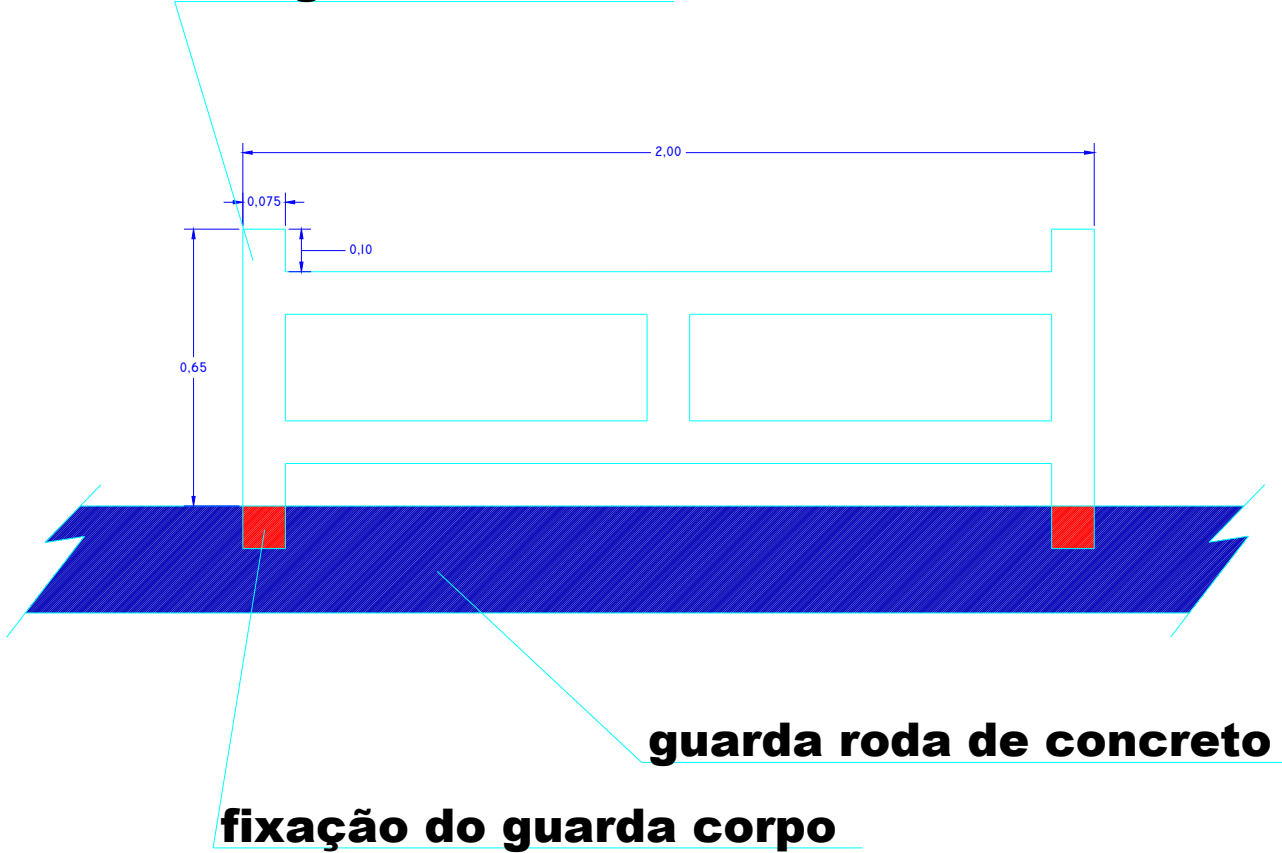

DETALHES DO GUARDA CORPO.

tubo galvanizado 3"

obs: podendo ser fixada com parabolts ou soldada em suporte metálico