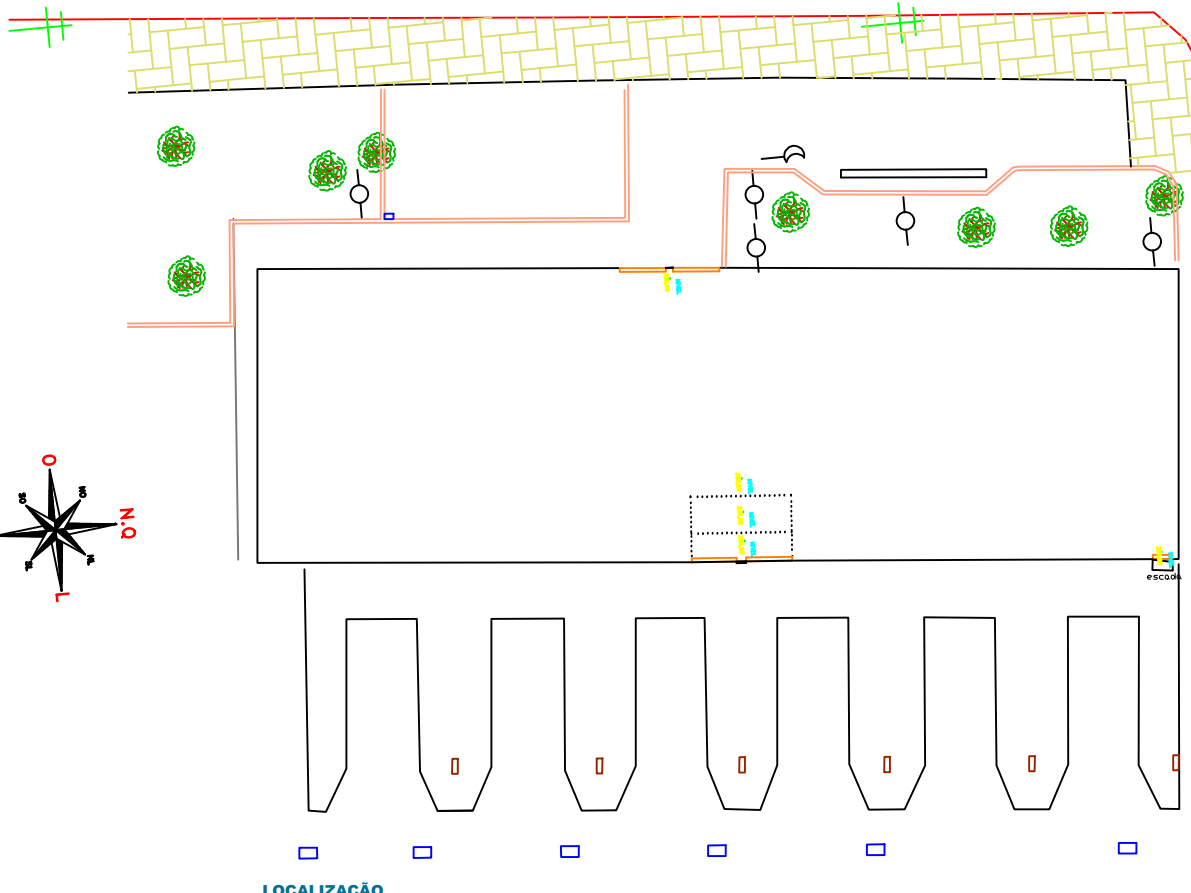

FACHADA FRONTAL

ESCALA 1:75

Avenida Santa Catarina

Rua Paraíba

LOCALIZAÇÃO

PREFEITURA MUNICIPAL DE CORONEL FREITAS	
DESCRIÇÃO:	SECRETARIA DE EDUCAÇÃO/RODOVIÁRIA
INDICADA:	SECRETARIA DE EDUCAÇÃO/RODOVIÁRIA
ENDEREÇO DA OBRA:	RODOVIÁRIA MUNICIPAL
DATA:	maio 2021
CONTEÚDO:	Localização e fachada frontal
N. DO PROJETO:	01
RESPONSÁVEL TÉCNICO PELO PROJETO:	Eng. Civil Luis Oss CREA n. 21.286-9
PROFISSÃO:	SecretariaEd.